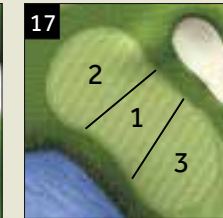

HOLE	1	2	3	4	5	6	7	8	9	OUT
<b>GOLD</b>	578	449	325	545	379	172	324	214	430	3416
<b>BLUE</b>	557	425	305	519	360	150	296	164	409	3185
<b>WHITE</b>	537	387	285	486	341	135	281	146	390	2988
<b>RED</b>	480	343	266	443	309	123	261	132	327	2684
<b>FAMILY 1</b>	230	185	165	275	170	72	175	80	175	1527
<b>FAMILY 2</b>	325	275	215	325	230	105	225	103	265	2068
<b>FUT-GOLF</b>	29	67	62	28	38	30	44	62	42	402
<b>HANDICAP</b>	3	5	11	1	13	17	9	15	7	
<b>PAR</b>	5	4	4	5	4	3	4	3	4	36

PLAYER	10	11	12	13	14	15	16	17	18	IN	TOTAL	HCP	NET
	<b>GOLD</b>	187	505	462	527	188	560	150	338	397	3314	6730	
<b>BLUE</b>	155	485	440	509	168	538	130	313	376	3114	6299		
<b>WHITE</b>	130	466	424	494	145	520	100	285	344	2908	5896		
<b>RED</b>	105	432	405	469	119	488	95	251	327	2691	5375		
<b>FAMILY 1</b>	72	240	185	235	75	315	70	160	185	1537	3064		
<b>FAMILY 2</b>	100	315	275	310	85	375	100	251	257	2068	4136		
<b>FUT-GOLF</b>	29	67	62	28	38	30	44	62	42	402	804		
<b>HANDICAP</b>	18	6	2	4	16	10	14	12	8				

Green Depth=30

Green Depth=28

Green Depth=30

Green Depth=37

Green Depth=34

Green Depth=30

Green Depth=32

Green Depth=30

Green Depth=28