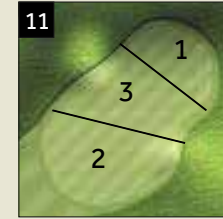

Green Depth=28