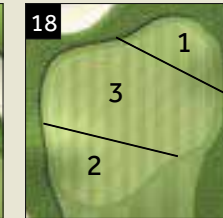

HOLE	1	2	3	4	5	6	7	8	9	OUT
<b>GOLD</b>	578	449	325	545	379	172	324	214	430	3416
<b>BLUE</b>	557	425	305	519	360	150	296	164	409	3185
<b>WHITE</b>	537	387	285	486	341	135	281	146	390	2988
<b>RED</b>	480	343	266	443	309	123	261	132	327	2684
<b>FAMILY 1</b>	230	185	165	275	170	72	175	80	175	1527
<b>FAMILY 2</b>	325	275	215	325	230	105	225	103	265	2068
<b>FUT-GOLF</b>	29	67	62	28	38	30	44	62	42	402
<b>HANDICAP</b>	3	5	11	1	13	17	9	15	7	
<b>PAR</b>	5	4	4	5	4	3	4	3	4	36

PLAYER	10	11	12	13	14	15	16	17	18	IN	TOTAL	HCP	NET
	<b>GOLD</b>	187	505	462	527	188	560	150	338	397	3314	6730	
<b>BLUE</b>	155	485	440	509	168	538	130	313	376	3114	6299		
<b>WHITE</b>	130	466	424	494	145	520	100	285	344	2908	5896		
<b>RED</b>	105	432	405	469	119	488	95	251	327	2691	5375		
<b>FAMILY 1</b>	72	240	185	235	75	315	70	160	185	1537	3064		
<b>FAMILY 2</b>	100	315	275	310	85	375	100	251	257	2068	4136		
<b>FUT-GOLF</b>	29	67	62	28	38	30	44	62	42	402	804		
<b>HANDICAP</b>	18	6	2	4	16	10	14	12	8				

Green Depth=30

Green Depth=28

Green Depth=30

Green Depth=37

Green Depth=34

Green Depth=30

Green Depth=32

Green Depth=30

Green Depth=28